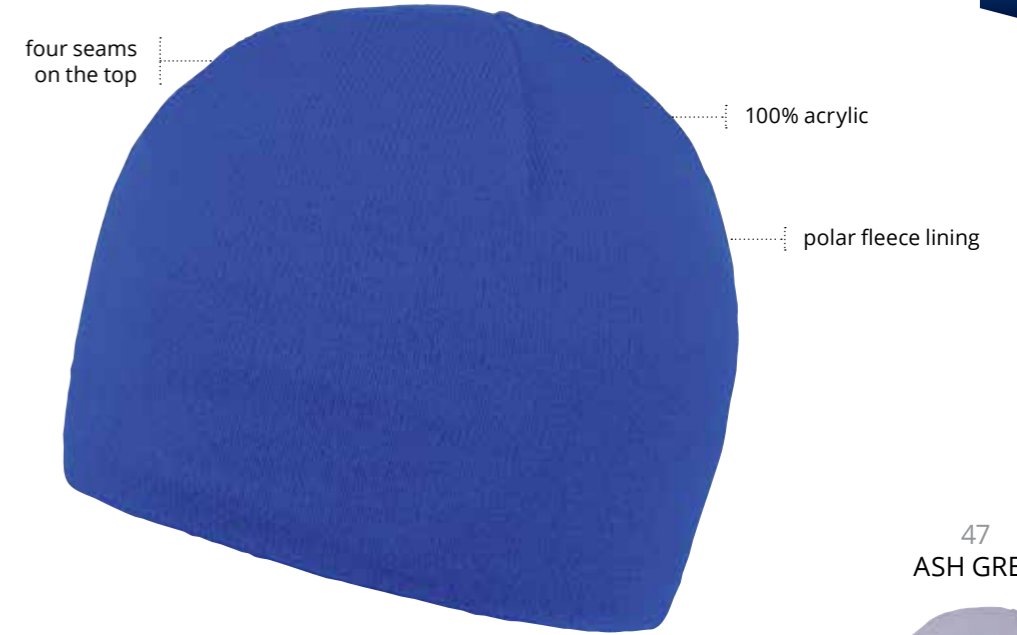

3059

PRESTIGE

100% acrylic

one layer knit

POLYCOLON inside lining

3080

PURE BEANIE

47
ASH GREY